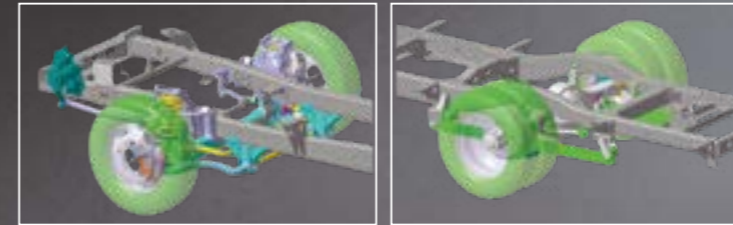

6. Tay nắm cửa mạ crôm sang trọng.

7. Cửa mở một góc 70°, bậc lên xuống thuận tiện

Vận hành mạnh mẽ, tiết kiệm nhiên liệu!

New County sử dụng động cơ **D4GA**, dung tích 3,933cc cho công suất cực đại đạt 140 ps/2,700 (vòng/phút) và momen xoắn cực đại đạt 372 N.m/1,400 (vòng/phút), đạt tiêu chuẩn khí thải EU4 và cực kỳ tiết kiệm nhiên liệu.

Hệ thống treo sử dụng nhíp lá, giảm chấn thủy lực, có thanh cân bằng.

Khung gầm theo cấu trúc vòng xoay, khớp kín đảm bảo độ vững chắc, chống vặn xoắn, vận hành êm ái trên các địa hình.

Đèn sương mù thiết kế mới, tăng độ chiếu sáng.