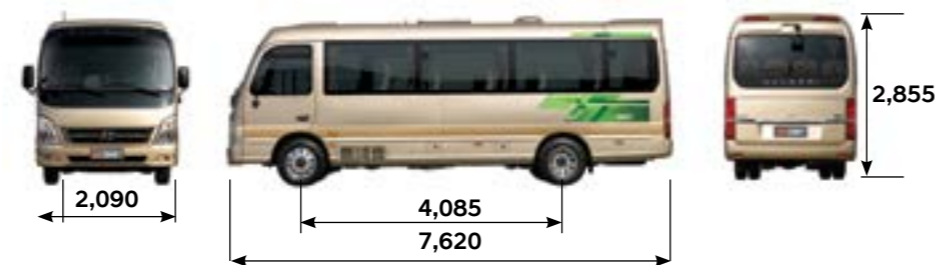

THÔNG SỐ KỸ THUẬT		NEW COUNTY
Kích thước		
Kích thước tổng thể	Dài	7,620
	Rộng	2,090
	Cao	2,855
Chiều dài cơ sở		
		4,085
Vệt bánh	Trước	1,735
	Sau	1,495
Khoảng sáng gầm xe / Ground Clearance		
		155
Trọng lượng		
Trọng lượng bản thân		4,600
	Phân bố cầu trước	2140
	Phân bố cầu sau	2,460
Số người cho phép chuyên chở kể cả người lái		
		29
Trọng lượng toàn bộ		
	Phân bố cầu trước	2,500
	Phân bố cầu sau	4,400
Bán kính quay vòng		7.5
Động cơ		
Mã động cơ		D4GA, tăng áp, Euro IV
Dung tích xylanh		3,933
Đường kính xylanh x hành trình piston (mm)		103 x118
Công suất cực đại (Ps/rpm)		140 / 2,700
Momen xoắn cực đại (Nm /rpm)		372 / 1,400
Hộp số		
Mã hộp số		M035S5
Loại		Số sàn, 5 số tiến, 1 số lùi
Lốp		
Loại		Một lốp trước, hai lốp sau
Kích cỡ lốp		7.50R16
Hệ thống phanh		
Hệ thống phanh chính		Tang trống, dẫn động thủy lực 2 dòng, trợ lực chân không
Hệ thống treo		
Loại	Trước / Sau	Phụ thuộc, nhíp lá, giảm chấn thủy lực, thanh cân bằng
Trang bị		
Tay lái trợ lực		•
Vô lăng gập gù		•
Đèn phanh trên cao		•
Điều hòa chỉnh tay		•
Hệ thống giải trí CD / Radio / Aux		•
Đèn sương mù trước		•
Đồng hồ điện tử khoang hành khách		•
Đèn phanh trên cao phía sau		•
Đèn đọc sách		•
Khoang hành lý phía sau		•
Giá để hành lý trên cao		•
Cửa lên xuống điều chỉnh điện		•
Quạt thông gió khoang hành khách		•
Hệ thống đèn trần khoang hành khách		•
Hệ thống loa khoang hành khách		•

6. Tay nắm cửa mạ crôm sang trọng.

7. Cửa mở một góc 70°, bậc lên xuống thuận tiện

Vận hành mạnh mẽ, tiết kiệm nhiên liệu!

New County sử dụng động cơ **D4GA**, dung tích 3,933cc cho công suất cực đại đạt 140 ps/2,700 (vòng/phút) và momen xoắn cực đại đạt 372 N.m/1,400 (vòng/phút), đạt tiêu chuẩn khí thải EU4 và cực kỳ tiết kiệm nhiên liệu.