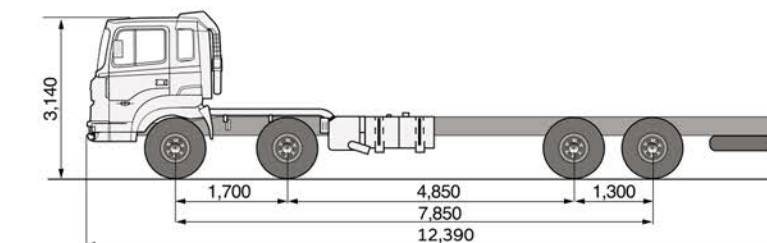

HD320

HD320(Extra Long)

1. Các giá trị trên đây là kết quả của các cuộc kiểm tra nội bộ và có thể thay đổi sau khi được kiểm nghiệm lại.
   - Xe thực tế có thể có đôi chút khác biệt so với hình ảnh trong catalogue.
   - Hyundai Thành Công có quyền thay đổi các thông số kỹ thuật và trang thiết bị mà không cần báo trước.
   - Màu sắc in trong catalogue có thể sai khác nhỏ so với màu sắc thực tế.
2. Vui lòng liên hệ với Đại lý Hyundai trên toàn quốc để biết thêm chi tiết.

Công ty Cổ phần Hyundai Thành Công Thương Mại

Khu công nghiệp Gián Khẩu, xã Gia Trấn, huyện Gia Viễn, tỉnh Ninh Bình
Văn phòng Hà Nội: Tầng 3, tòa nhà Thành Công, Dịch Vọng Hậu, Cầu Giấy, Hà Nội
Văn phòng HCM: Tầng 16, Vincom Center, 72 Lê Thánh Tôn, Quận 1, TP. HCM
T +84 (24) 37951116 F +84 (24) 37951117 www.hyundai-thanhcong.vn