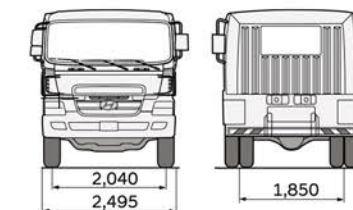

HD320

HD320(Extra Long)

1. Các giá trị trên đây là kết quả của các cuộc kiểm tra nội bộ và có thể thay đổi sau khi được kiểm nghiệm lại.
   - Xe thực tế có thể có đôi chút khác biệt so với hình ảnh trong catalogue.
   - Hyundai Thành Công có quyền thay đổi các thông số kỹ thuật và trang thiết bị mà không cần báo trước.
   - Màu sắc in trong catalogue có thể sai khác nhỏ so với màu sắc thực tế.
2. Vui lòng liên hệ với Đại lý Hyundai trên toàn quốc để biết thêm chi tiết.