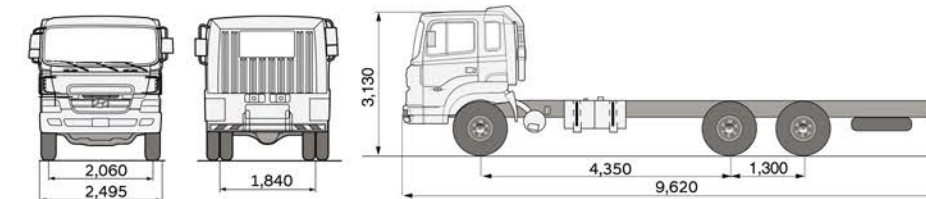

THÔNG SỐ KỸ THUẬT

Kích thước chung	HD260
Kích thước tổng thể (DxRxC)	9620 x 2495 x 3130
Vết bánh trước/ sau (mm)	2060 / 1840
Chiều dài cơ sở (mm)	5650 (4350 + 1300)
Khoảng sáng gầm xe (mm)	280
Góc thoát trước/ sau (độ)	
Khối lượng	
Khối lượng bản thân (kg)	9060
Khối lượng toàn bộ (kg)	30300
Số người cho phép chở	2
Động cơ	
Kiểu	HYUNDAI D6CC - CRDi
Loại	Động cơ Diesel, 4 kỳ, 6 xi-lanh thẳng hàng, làm mát bằng nước, tăng áp - làm mát khí nạp, phun nhiên liệu trực tiếp điều khiển điện tử.
Dung tích xy lanh (cc)	12,344
Công suất cực đại (Ps/rpm)	~ 380.6/1900
Momen xoắn cực đại (kg-m/rpm)	~160/1200
Đặc tính	
Bán kính quay vòng (m)	8
Vận tốc tối đa (km/h)	110.5
Khả năng leo dốc (%)	30%
Dung tích thùng NL (l)	350
Truyền động/Lốp	
Hộp số	Hộp số 6 cấp
Loại hộp số	H160S6
Lốp	12R22.5-16Pr
Hệ thống phanh - Treo - Lái	
Hệ thống phanh	Phanh tang trống, khí nén 2 dòng Phanh phụ trợ: Phanh khí xả, kiểu van bướm. Phanh Jake Brake (tùy chọn)
Phanh đỗ	Phanh tay lốc kê
Hệ thống treo trước/sau	Hệ thống treo phụ thuộc, nhíp lá Semi-elliptic. Trang bị giảm chấn thủy lực 2 tác động
Hệ thống lái	Cơ cấu lái kiểu trục vít ecubi
Các trang bị khác	
Khóa cửa trung tâm	x
Cửa sổ chỉnh điện	x
Điều hòa nhiệt độ chỉnh tay	x
Ghế lái giám xóc hơi	x
Ghế da	x

HYUNDAI NGUYỄN GIA PHÁT
0906 919 639

HD260

HD260 (LONG)

- Các giá trị trên đây là kết quả của các cuộc kiểm tra nội bộ và có thể thay đổi sau khi được kiểm nghiệm lại.
 - Xe thực tế có thể có đôi chút khác biệt so với hình ảnh trong catalogue.
 - Hyundai Thành Công có quyền thay đổi các thông số kỹ thuật và trang thiết bị mà không cần báo trước.
 - Màu sắc in trong catalogue có thể sai khác nhỏ so với màu sắc thực tế.
- Vui lòng liên hệ với Đại lý Hyundai trên toàn quốc để biết thêm chi tiết.